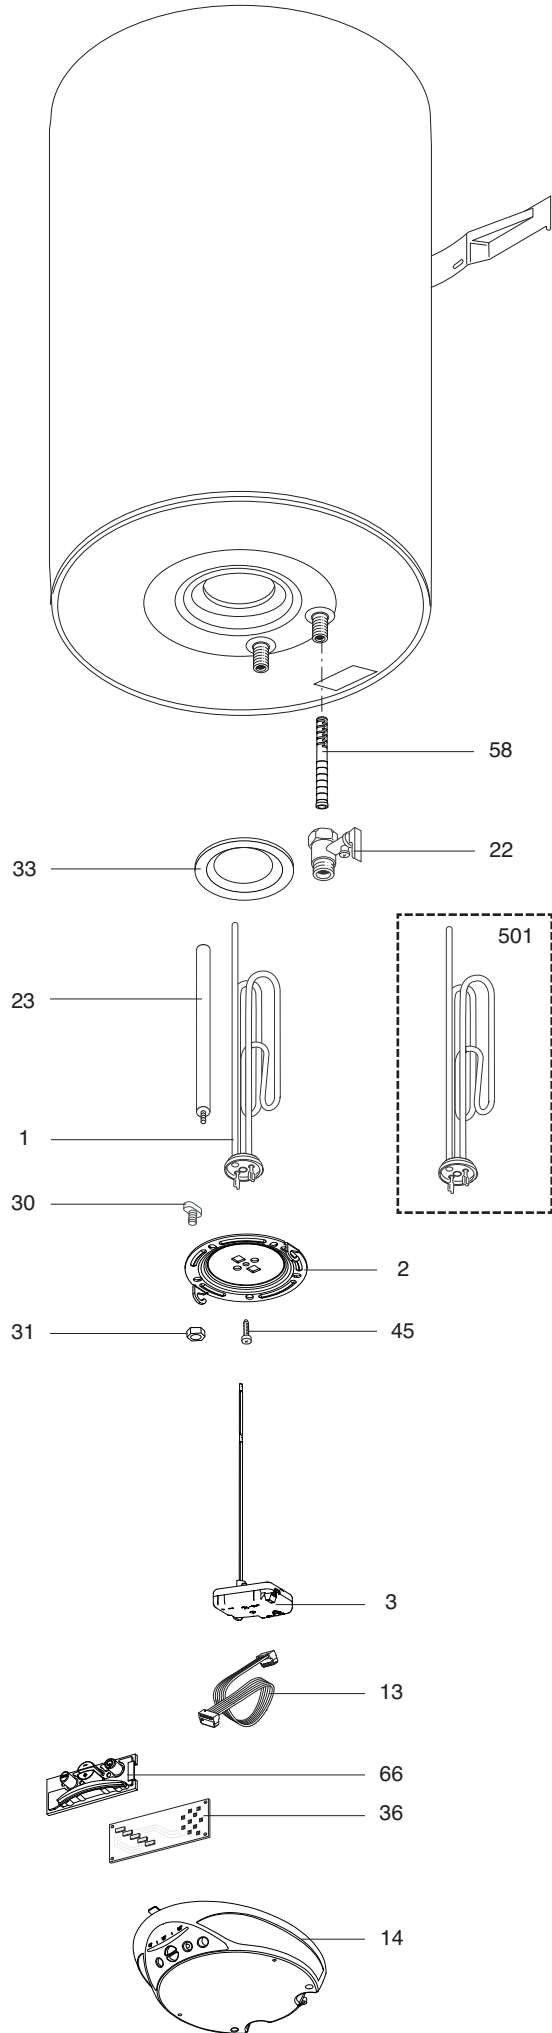

ARISTON

SPARE PARTS EXPLODED VIEW STORAGE ELECTRIC WATER HEATERS

Model

PRO ECO V

R8216341-12 - 11/01/2017

PRO ECO V

Storage Electric Water Heaters

1	3200365	PRO ECO 50 V/5	03-2009	10-2015
1	3200366	PRO ECO 80 V/5	03-2009	10-2015
2	3200755	PRO ECO EVO 50 V/5 EU	07-2015	-
2	3200766	PRO ECO EVO 80 V/5 EU	07-2015	-
3	3200418	PRO ECO 80 V 1,5K	05-2009	-
3	3200419	PRO ECO 100 V 1,5K	05-2009	-
3	3200367	PRO ECO 100 V/5	03-2009	10-2015
3	3200417	PRO ECO 50 V 1,5K	05-2009	-
4	3200744	PRO ECO EVO 100 V/5 EU	07-2015	-
5	3200385	PRO ECO 50 V 1,8K	04-2009	10-2015
5	3200387	PRO ECO 80 V 1,8K	04-2009	10-2015
5	3200388	PRO ECO 100 V 1,8K	04-2009	10-2015
6	3200762	PRO ECO EVO 80 V 1,8K EU	07-2015	-
6	3200740	PRO ECO EVO 100 V 1,8K EU	07-2015	-
6	3200751	PRO ECO EVO 50 V 1,8K EU	07-2015	-
7	3200386	PRO ECO 65 V 1,8K	04-2009	12-2009
8	3200477	PRO ECO 50 V 2K	02-2010	10-2015
8	3200478	PRO ECO 80 V 2K	02-2010	10-2015
8	3200479	PRO ECO 100 V 2K	02-2010	10-2015
9	3200753	PRO ECO EVO 50 V 2K EU	07-2015	-
9	3200764	PRO ECO EVO 80 V 2K EU	07-2015	-
9	3200742	PRO ECO EVO 100 V 2K EU	07-2015	-
10	3200369	PRO ECO 80 VTD/5	03-2009	09-2009
10	3200370	PRO ECO 80 VTS/5	03-2009	09-2009
11	3200371	PRO ECO 100 VTD/5	03-2009	09-2009
11	3200372	PRO ECO 100 VTS/5	03-2009	09-2009

Col	Reference	Model type	Begin	End