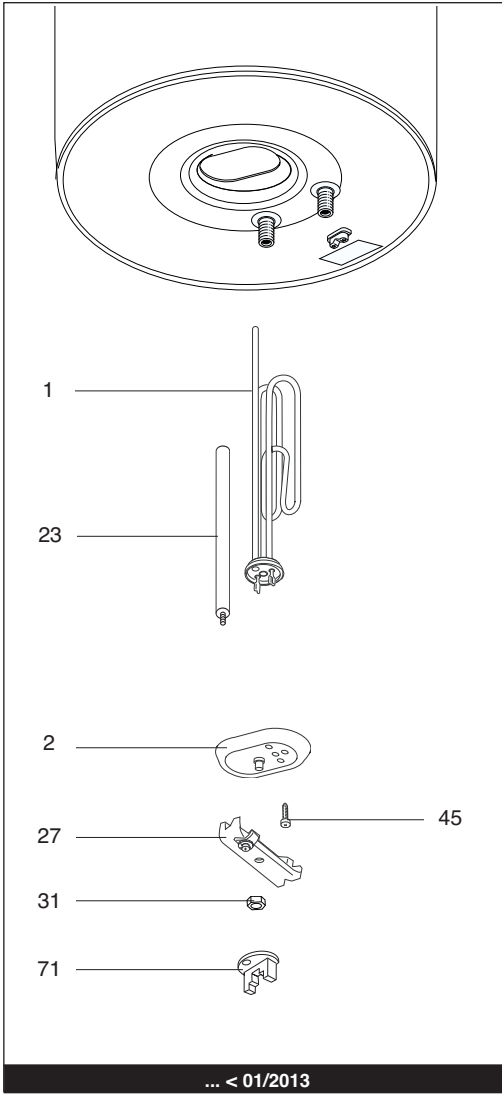

ARISTON

SPARE PARTS EXPLODED VIEW STORAGE ELECTRIC WATER HEATERS

Model

PRO ECO V

R8216341-12 - 11/01/2017

PRO ECO V

Storage Electric Water Heaters

1	3200365	PRO ECO 50 V/5	03-2009	10-2015
1	3200366	PRO ECO 80 V/5	03-2009	10-2015
2	3200755	PRO ECO EVO 50 V/5 EU	07-2015	-
2	3200766	PRO ECO EVO 80 V/5 EU	07-2015	-
3	3200418	PRO ECO 80 V 1,5K	05-2009	-
3	3200419	PRO ECO 100 V 1,5K	05-2009	-
3	3200367	PRO ECO 100 V/5	03-2009	10-2015
3	3200417	PRO ECO 50 V 1,5K	05-2009	-
4	3200744	PRO ECO EVO 100 V/5 EU	07-2015	-
5	3200385	PRO ECO 50 V 1,8K	04-2009	10-2015
5	3200387	PRO ECO 80 V 1,8K	04-2009	10-2015
5	3200388	PRO ECO 100 V 1,8K	04-2009	10-2015
6	3200762	PRO ECO EVO 80 V 1,8K EU	07-2015	-
6	3200740	PRO ECO EVO 100 V 1,8K EU	07-2015	-
6	3200751	PRO ECO EVO 50 V 1,8K EU	07-2015	-
7	3200386	PRO ECO 65 V 1,8K	04-2009	12-2009
8	3200477	PRO ECO 50 V 2K	02-2010	10-2015
8	3200478	PRO ECO 80 V 2K	02-2010	10-2015
8	3200479	PRO ECO 100 V 2K	02-2010	10-2015
9	3200753	PRO ECO EVO 50 V 2K EU	07-2015	-
9	3200764	PRO ECO EVO 80 V 2K EU	07-2015	-
9	3200742	PRO ECO EVO 100 V 2K EU	07-2015	-
10	3200369	PRO ECO 80 VTD/5	03-2009	09-2009
10	3200370	PRO ECO 80 VTS/5	03-2009	09-2009
11	3200371	PRO ECO 100 VTD/5	03-2009	09-2009
11	3200372	PRO ECO 100 VTS/5	03-2009	09-2009

Col	Reference	Model type	Begin	End